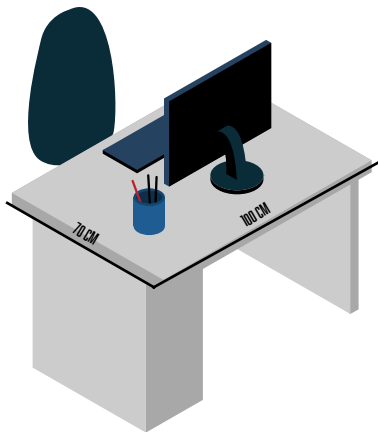

CitiZen DESK S

M

L

Mesa de 100 x 70 cm

¿QUÉ INCLUYE ESTE PUESTO?

- Mesa Fija, solo pa ti
- WiFi 6 + cable
- Amenites
- Zonas comunes
- Recepción de paquetes
- Impresion 100 folios b/n al mes
- Freeland Squad
- Domiciliación
- 1 h de sala de reuniones al mes