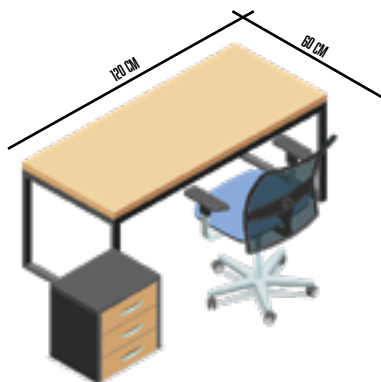

S **CitiZen DESK M** L

Mesa de 120 x 60 cm

¿QUÉ INCLUYE ESTE PUESTO?

- Mesa Fija, solo pa ti
- WiFi 6 + cable
- Amenites
- Zonas comunes
- Recepción de paquetes
- Impresion 100 folios b/n al mes
- Freeland Squad
- Domiciliación
- 2 h de sala de reuniones