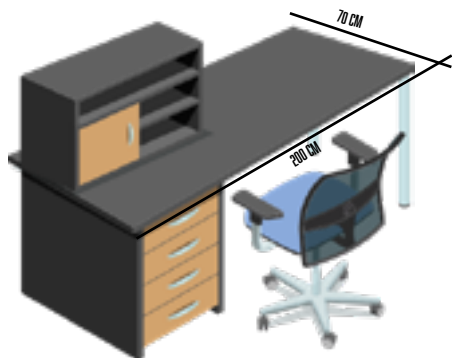

S M CitiZen DESK L

Mesa de 200 x 70 cm

¿QUÉ INCLUYE ESTE PUESTO?

- Mesa Fija, solo pa ti
- WiFi 6 + cable
- Amenites
- Zonas comunes
- Recepción de paquetes
- Impresion 100 folios b/n al mes
- Freeland Squad
- Domiciliación
- 3 h de sala de reuniones