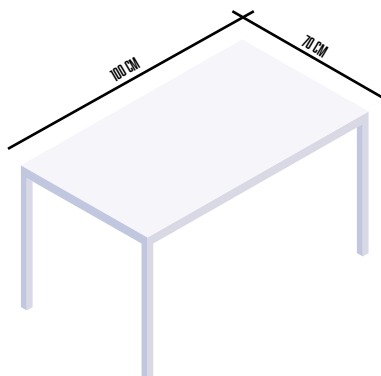

CitiZen DESK S

M

L

Mesa de 100 x 70 cm

¿QUÉ INCLUYE ESTE PUESTO?

- Mesa Fija, solo pa ti
- WiFi 6 + cable
- Amenites
- Zonas comunes
- Recepción de paquetes
- Impresion 100 folios b/n al mes
- Freeland Squad
- Domiciliación
- 1 h de sala de reuniones